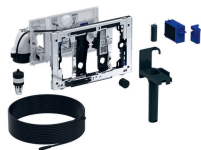

Модуль Geberit DuoFresh с автоматическим пуском и приемником для цилиндров Geberit DuoFresh, для смывного бачка скрытого монтажа Sigma 12 см

Образец

Цели применения

- Для смывных бачков скрытого монтажа Geberit Sigma 12 см (с 2008 года выпуска)
- Для непосредственной очистки воздуха из санфаянса
- Для вставки Geberit DuoFresh Stick без хлора или окисляющих составляющих
- Для смывных клавиш Geberit Sigma01
- Для смывных клавиш Geberit Sigma10
- Для смывных клавиш Geberit Sigma20
- Для смывных клавиш Geberit Sigma21
- Для смывных клавиш Geberit Sigma30
- Для смывных клавиш Geberit Sigma50

Характеристики

- Фронтальная установка
- Система очистки воздуха с функцией фильтрации встроена в смывной бачок скрытого монтажа
- Вытяжной узел может монтироваться без использования инструментов
- Совместимость с приложением Geberit Home
- Возможность включения системы очистки воздуха посредством датчика присутствия пользователя
- Нейтрализация запаха посредством керамического сотового фильтра
- Замена керамического сотового фильтра для нейтрализации запахов выполняется без использования инструментов
- Включение подсветки посредством датчика освещенности

- Geberit DuoFresh Stick вставляется без применения инструментов

Технические характеристики

Класс защиты	III
Степень защиты	IPX4
Рабочее напряжение	12 В пост. тока
Потребляемая мощность	7 Вт
Потребляемая мощность в режиме ожидания	≤ 0.5 Вт

Объем поставки

- Монтажная рама с поворотным механизмом
- Защитная пластина
- Вытяжной узел с радиальным вентилятором
- Кабельное соединение со штепселем
- Керамический сотовый фильтр
- Приемный контейнер для Geberit DuoFresh Stick
- Заглушка для трубки подвода
- Выдвижной ящик с фильтром и держателем для Geberit DuoFresh Stick
- 8 цилиндров Geberit DuoFresh